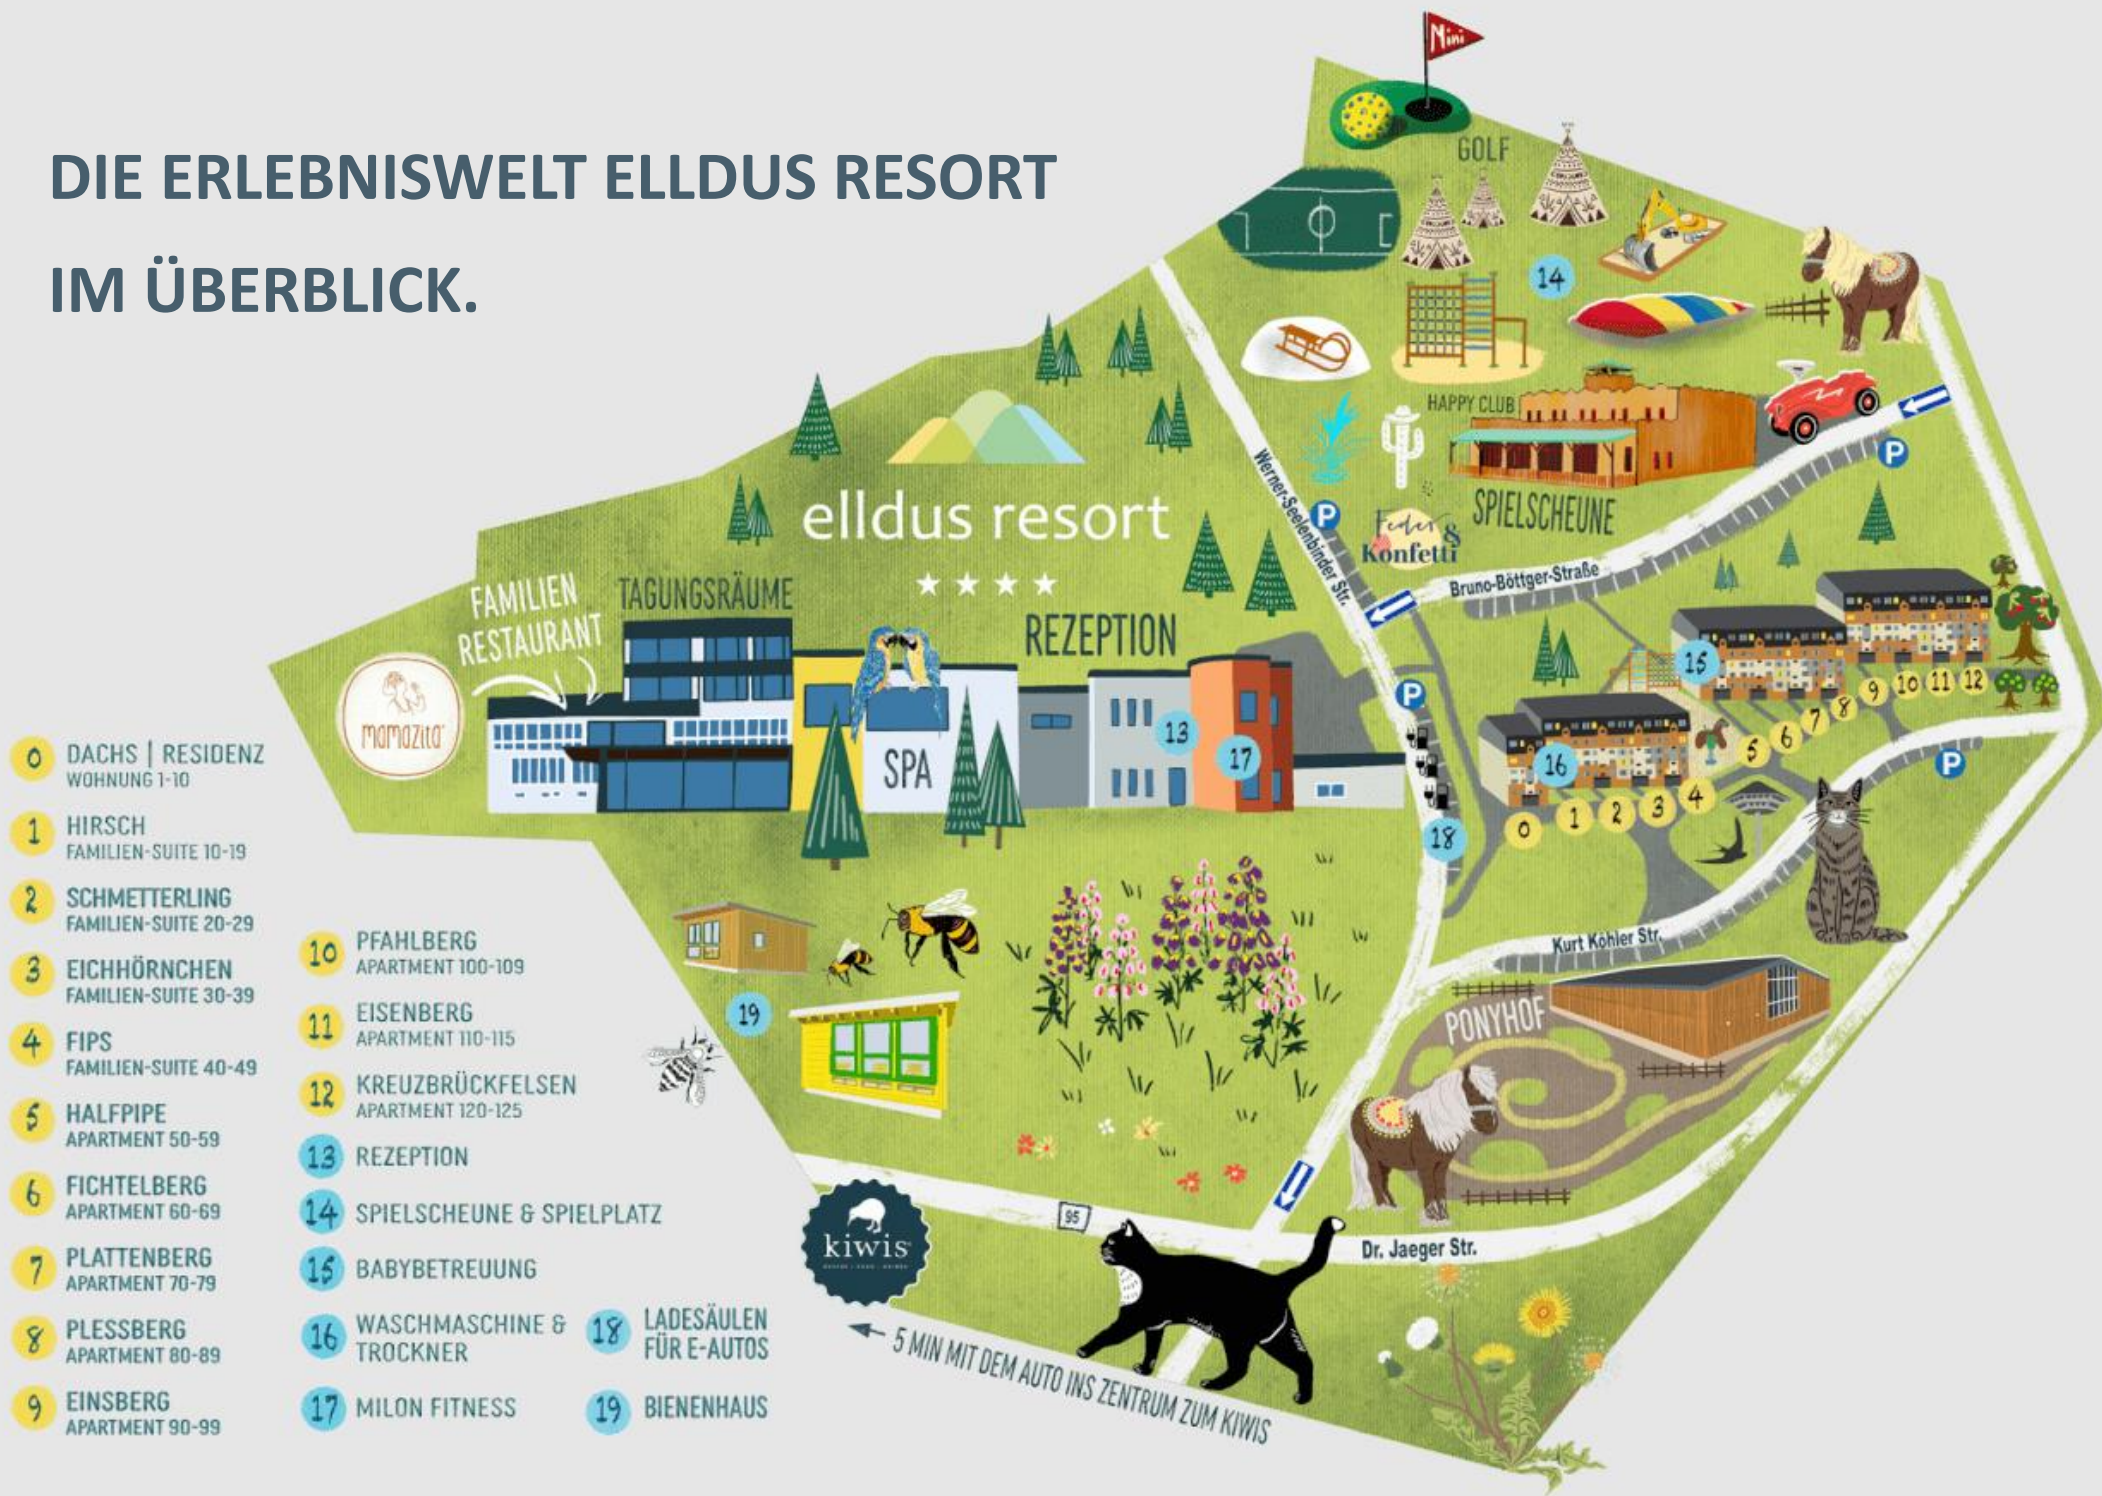

# DIE ERLEBNISWELT ELLDUS RESORT IM ÜBERBLICK.

- 0 DACHS | RESIDENZ  
WOHNUNG 1-10
- 1 HIRSCH  
FAMILIEN-SUITE 10-19
- 2 SCHMETTERLING  
FAMILIEN-SUITE 20-29
- 3 EICHHÖRNCHEN  
FAMILIEN-SUITE 30-39
- 4 FIPS  
FAMILIEN-SUITE 40-49
- 5 HALFPIPE  
APARTMENT 50-59
- 6 FICHELBERG  
APARTMENT 60-69
- 7 PLATTENBERG  
APARTMENT 70-79
- 8 PLESSBERG  
APARTMENT 80-89
- 9 EINSBERG  
APARTMENT 90-99

- 10 PFAHLBERG  
APARTMENT 100-109
- 11 EISENBERG  
APARTMENT 110-115
- 12 KREUZBRÜCKFELSEN  
APARTMENT 120-125
- 13 REZEPTION
- 14 SPELSCHEUNE & SPIELPLATZ
- 15 BABYBETREUUNG
- 16 WASCHMASCHINE &  
TROCKNER
- 17 MILON FITNESS
- 18 LADESÄULEN  
FÜR E-AUTOS
- 19 BIENENHAUS

← 5 MIN MIT DEM AUTO INS ZENTRUM ZUM KIWIS